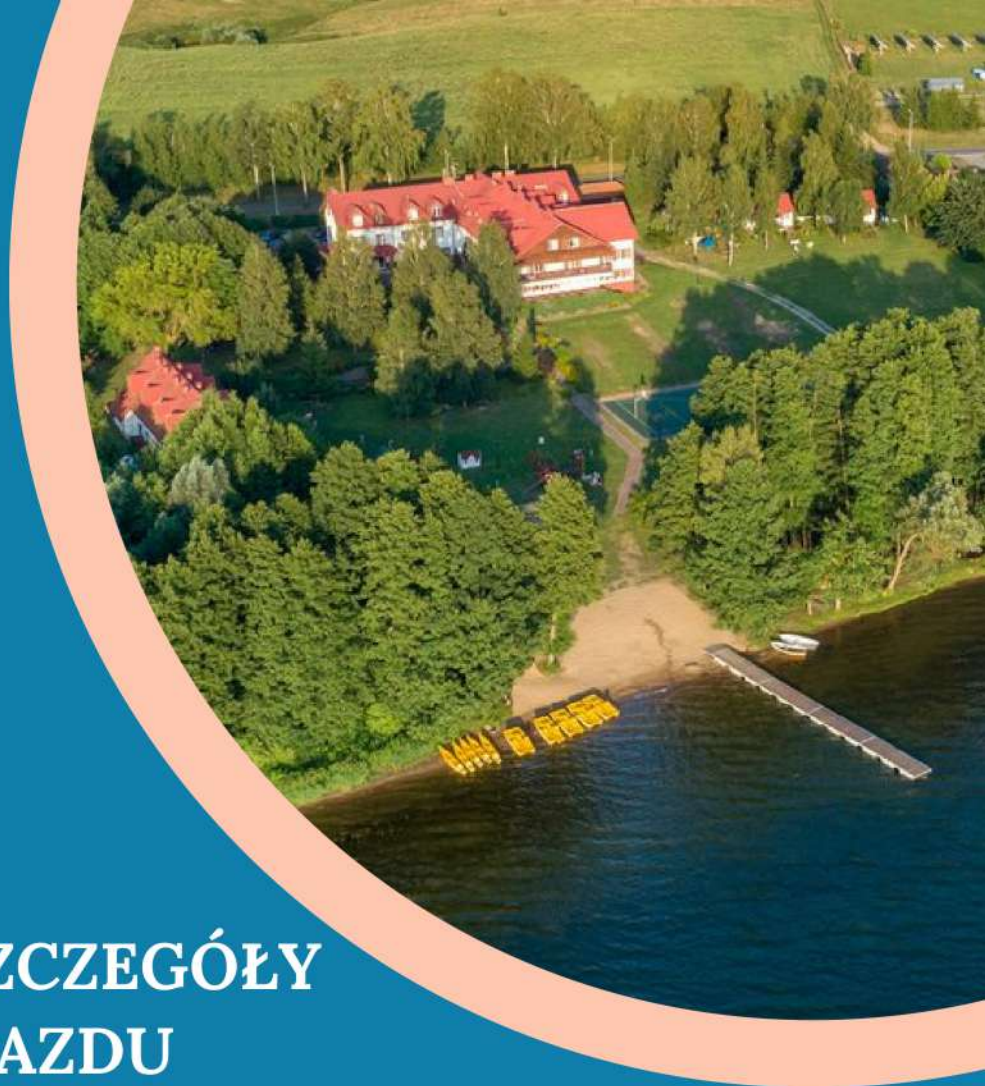

ZAREZERWUJ SZYBKO I WYGODNIE!

NAPISZ MAILA

POZNAJ WYCENĘ
I PROGRAM

USTAL SZCZEGÓŁY
WYJAZDU

PRZYJEDŹ
Z KLASĄ!